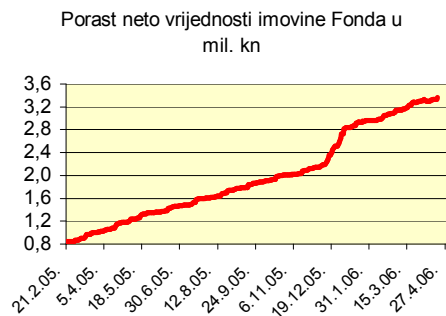

**KRETANJE NETO VRIJEDNOSTI IMOVINE I VRIJEDNOSTI  
OBRAČUNSKE JEDINICE ZDMF ERICSSON NIKOLA TESLA**

**Podaci na dan 18. travnja 2006.**

Broj članova Fonda 820

Prinos od osnivanja 15,87%

ZDMF započeo s radom 21. veljače 2005. uplatom Pokrovitelja