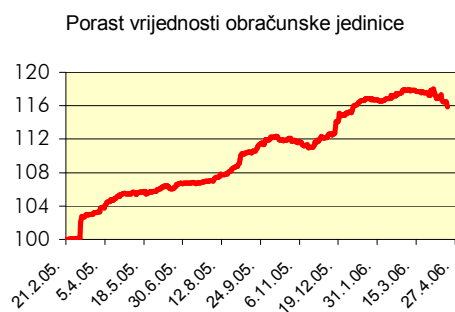

**KRETANJE NETO VRIJEDNOSTI IMOVINE I VRIJEDNOSTI  
OBRAČUNSKE JEDINICE ZDMF ERICSSON NIKOLA TESLA**

**Podaci na dan 18. travnja 2006.**

Broj članova Fonda 820

Prinos od osnivanja 15,87%

ZDMF započeo s radom 21. veljače 2005. uplatom Pokrovitelja