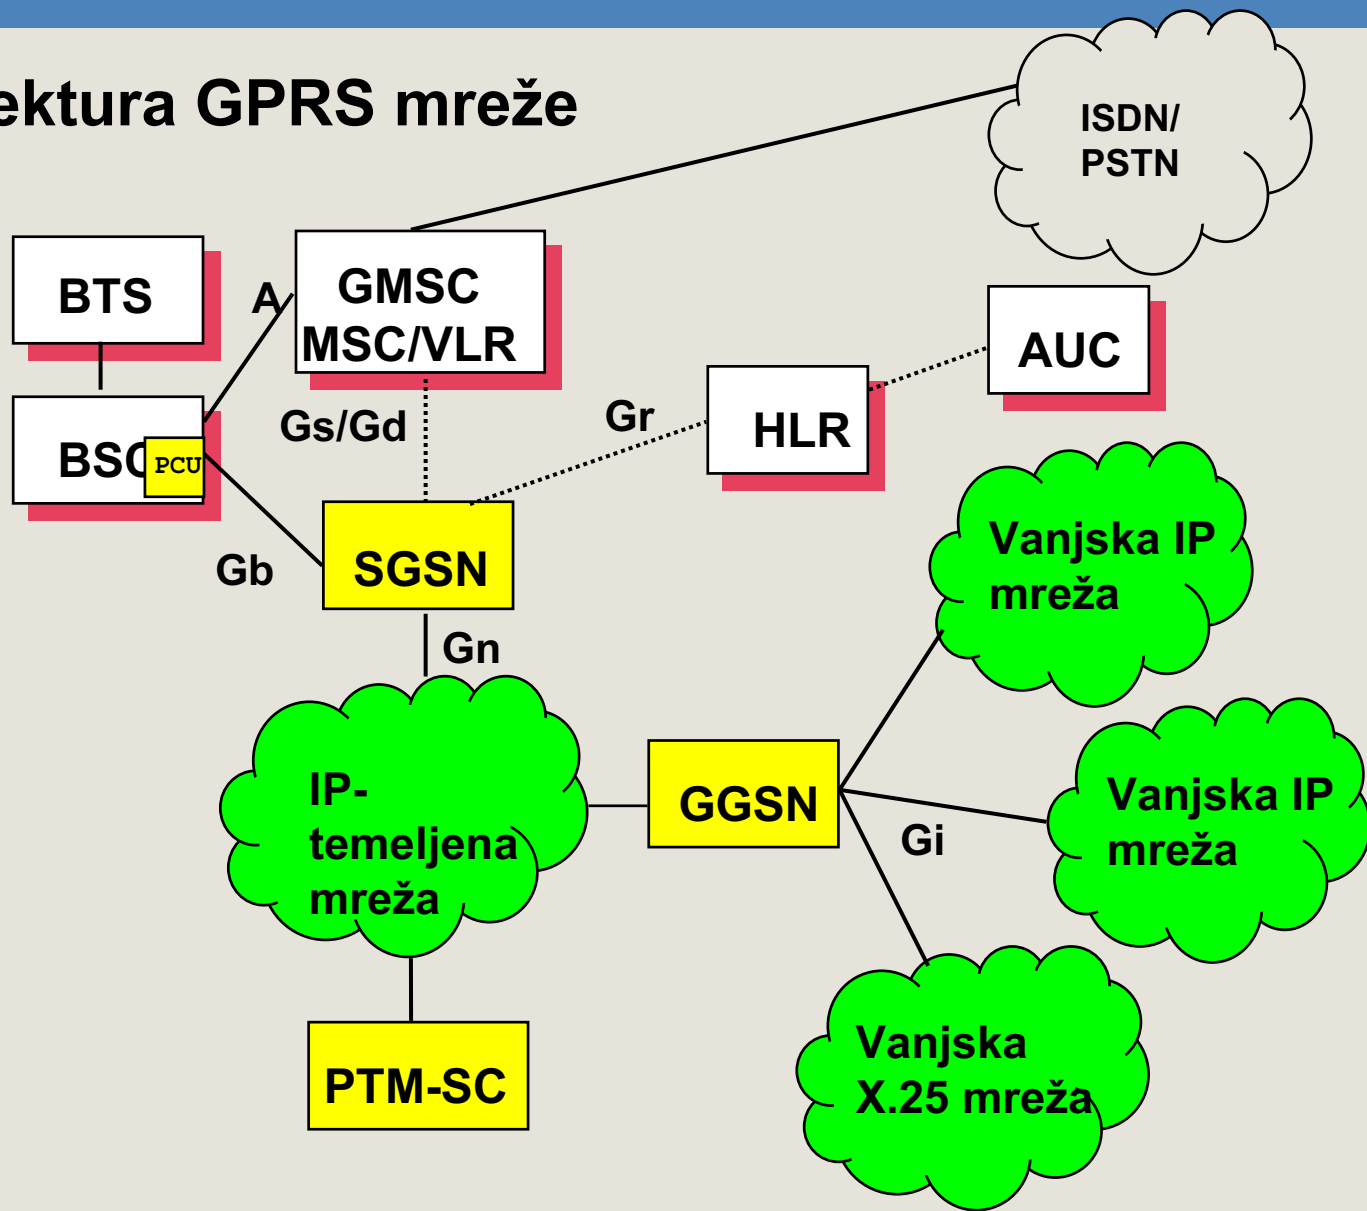

# Logička arhitektura GPRS mreže

Prijenosno računalo i mobilni GPRS uređaj

## Komponente Ericssonovog sustava za opće paketne radijske usluge (GPRS)

- **PCU (Jedinica za kontrolu paketskog prometa)**
  - ❖ *Obrađuje i kontrolira paketski promet unutar BSS-a (sustava baznih stanica).*
- **SGSN (Serving GPRS Support Node)**
  - ❖ *Radi kao usmjeritelj (router) paketskog prometa od(prema) mobilne stanice.*
  - ❖ *Generira podatke za tarifiranje prometa.*
  - ❖ *Obavlja funkcije upravljanja mobilnošću i upravljanja sesijom.*
- **GGSN (Gateway GPRS Support Node)**
  - ❖ *Radi kao usmjeritelj koji GPRS PLMN mrežu povezuje s drugim paketskim mrežama (Internet ili kompanijski intraneti).*
  - ❖ *Obavlja funkcije upravljanja sesijom i generira podatke za tarifiranje prometa.*
- **Temeljna IP mreža**
  - ❖ *Služi za povezivanje SGSN i GGSN čvorova u GPRS mreži. Prenosi korisnički promet i kontrolnu informaciju uz korištenje IP protokola.*