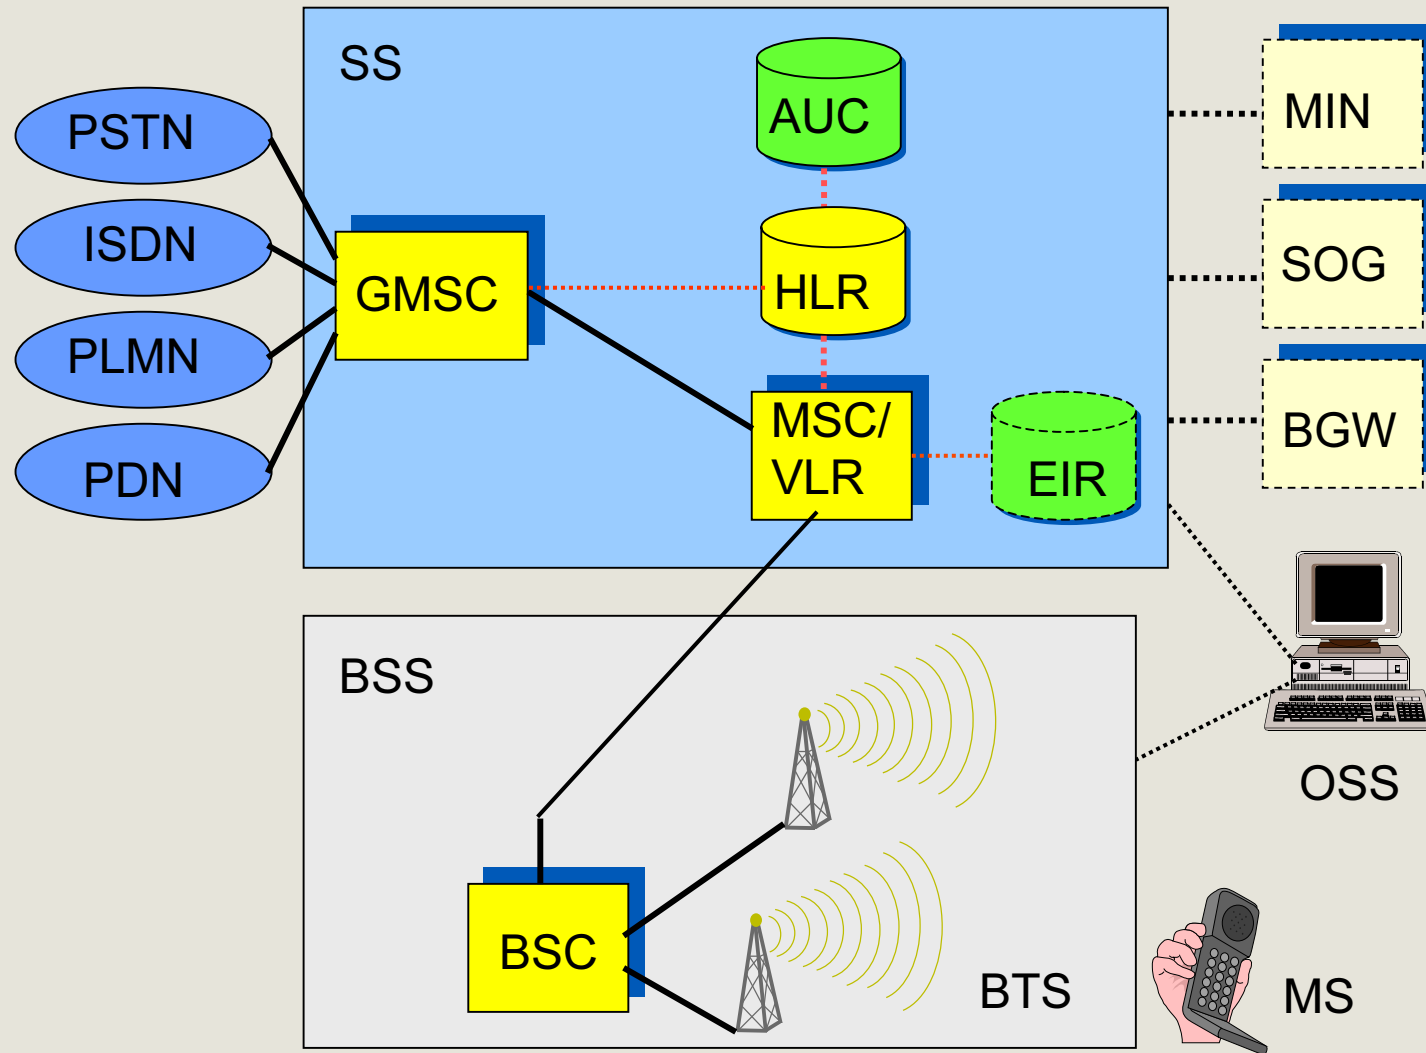

# Arhitektura Ericssonovog GSM sustava

## Komponente Ericssonovog GSM sustava

- **MSC/MLR (Komutacijski centar mobilne GSM mreže/Registar gostujućih pretplatnika)**
  - ❖ *Komutira i usmjerava pozive, generira podatke za tarifiranje poziva.*
- **GMSC (Pristupni MSC)**
  - ❖ *Omogućava pristup k mobilnoj GSM mreži. Pomaže pri izboru odgovarajuće rute prilikom poziva prema mobilnom pretplatniku.*
- **HLR (Registar domaćih pretplatnika)**
  - ❖ *Baza podataka. Sadrži podatke o svim pretplatnicima GSM mreže.*
- **AUC (Centar za provjeru vjerodostojnosti)**
  - ❖ *Generira i pohranjuje podatke koji se koriste u sigurnosnim procedurama GSM mreže.*
- **EIR (Registar identiteta mobilne opreme)**
  - ❖ *Baza podataka. Sadrži liste identiteta mobilne opreme.*
- **BSC (Kontroler bazne stanice)**
  - ❖ *Kontrolira resurse u radio dijelu mreže.*
- **RBS (Bazna primopredajna stanica)**
  - ❖ *Generira resurse (vremenske intervale na određenim frekvencijama) potrebne za komunikaciju mobilne stanice i GSM mreže preko zračnog sučelja.*